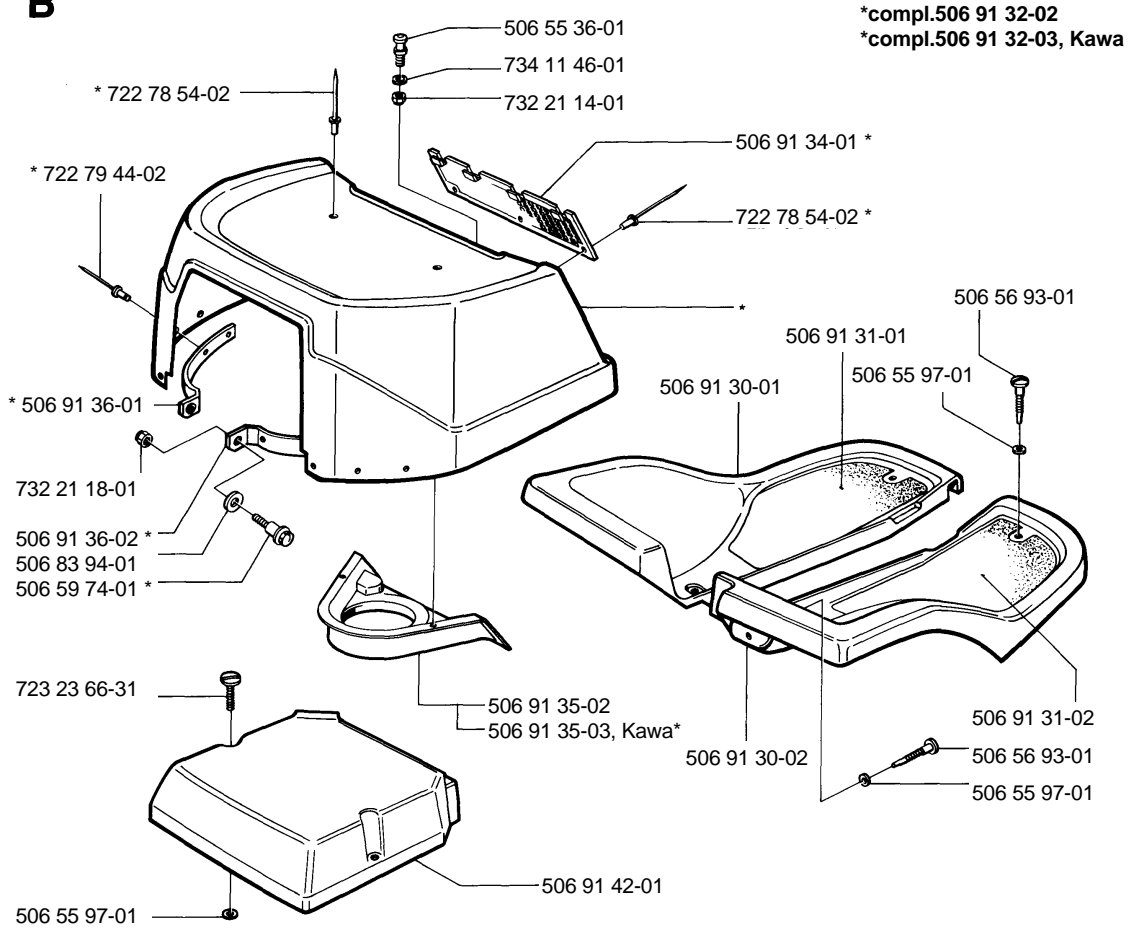

Rider 850

1.1996

Spare parts

Ersatzteile

Pièces détachées

Reserve onderdelen

Repuestos

Reservdelar

A**B**

C

D

G

(10) = 10 hp B & S
 (12) = 10 hp B & S
 (12,5 K) = 12,5 hp Kawasaki

H

I

J