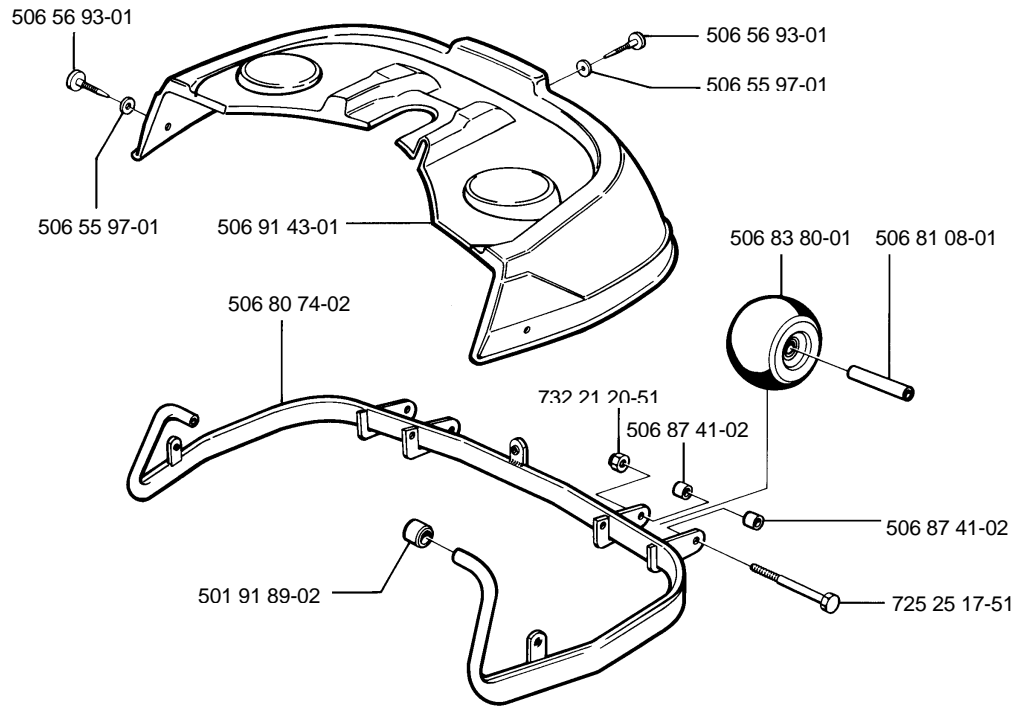

Rider 850

1.1996

Spare parts

Ersatzteile

Pièces détachées

Reserve onderdelen

Repuestos

Reservdelar

A**B**

C

D

G

(10) = 10 hp B & S
 (12) = 10 hp B & S
 (12,5 K) = 12,5 hp Kawasaki

H

I

J