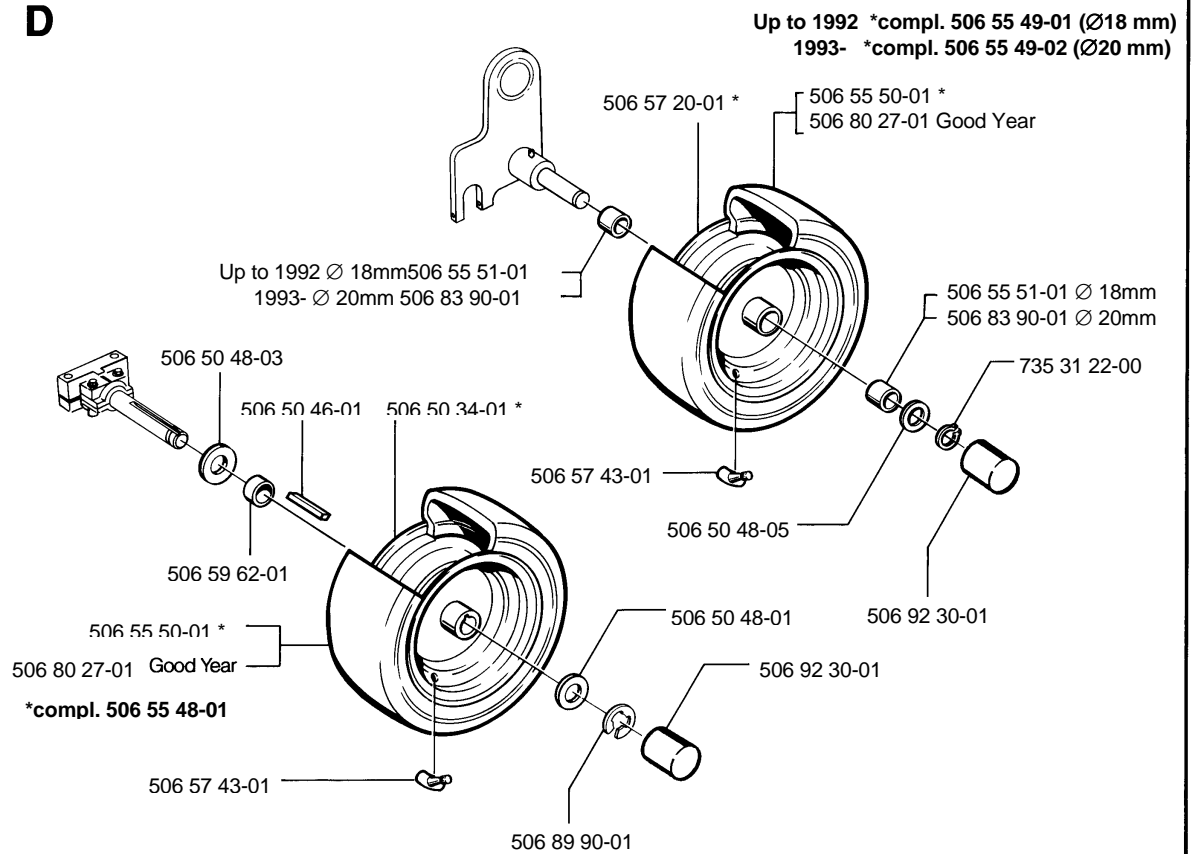

Rider 850

1.1996

Spare parts

Ersatzteile

Pièces détachées

Reserve onderdelen

Repuestos

Reservdelar

A**B**

C

D

G

(10) = 10 hp B & S
 (12) = 10 hp B & S
 (12,5 K) = 12,5 hp Kawasaki

H

I

J